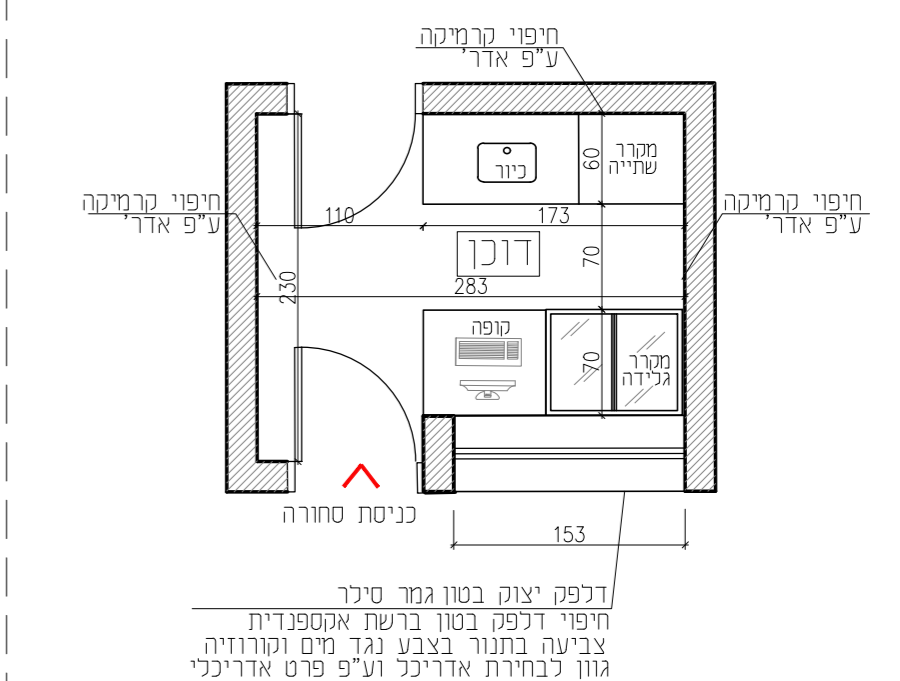

תכנית חשמל

תכנית העמדה