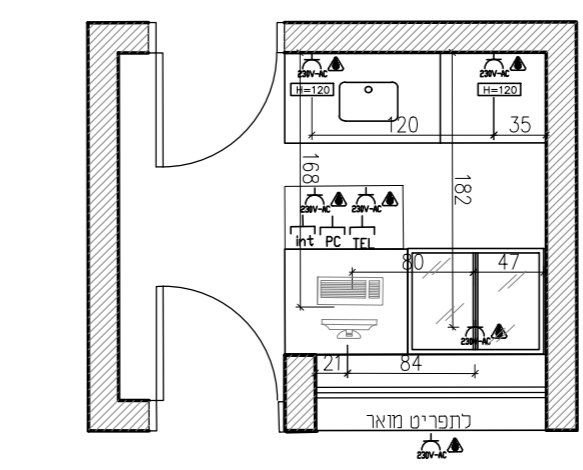

כמות	סעיף
7 מ"ר	ריצוף באריח אנטי-סליפ ת"י, 12 מ"מ, 20*20 פוגה 6 מ"מ, רובה אקרילית, גוון עפ"י אדר' רובה אקרילית, גוון עפ"י אדר'
21 מ"ר	חיפוי קירות בקרמיקה מבריקה, 7*15 פוגה 6 מ"מ רובה אקרילית, גוון עפ"י אדר'
1.7 מ"ר	חיפוי דלפק בטון ברשת אקספנדית, צביעה בתנור בצבע נגד מים, גוון לבחירת אדריכל וע"פ פרט אדריכלי
0.5 מ"ר	יציאת בטון אדריכלי עבור משטח דלפק גמר סילר גוון לבחירת אדריכל
7 מ"ר	הנמכת תקרת מגשים ברוחב 20 ס"מ חברת אוזבוטק, גוון ע"פ אדריכל
6 יחידות	שקעי כח עבור ציודים
1 יחידות	שקע תלת פאזי
1 יחידות	נ. מים קרים+ חמים+ ניקוז עבור כיורים
1 יחידות	ניקוז עבור מקרר או ציוד אחר
1 יחידות	תעלות נירוסטה+ ניקוז
3 יחידות	הכנה עבור גופי תאורה+ תליית הגופים
1 יחידות	הכנה עבור קופה (תקשורת, מצלמות וסאונד)

תכנית אינסטלציה

מס' גוף	דוגמה
1	
2	

תכנית תאורה

SITTON
TANNOUS
תכנון וביצוע מערכות חשמל, אינסטלציה, תאורה, חיפוי, קירות, ריצוף, גומי, פלסטיק, עץ, מתכת, זכוכית, חומרים מיוחדים.

החברה: תכנון וביצוע מערכות חשמל, אינסטלציה, תאורה, חיפוי, קירות, ריצוף, גומי, פלסטיק, עץ, מתכת, זכוכית, חומרים מיוחדים.

מיקום: ארמת השמים, תל אביב

טל: 03-62112000

200

24.12.2020