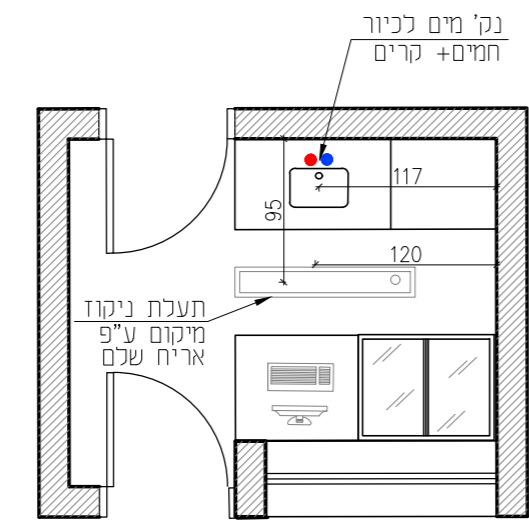

כמות	סעיף
7 מ"ר	ריצוף באריח אנטי-סליפ ת"י, 12 מ"מ, 20*20 פוגה 6 מ"מ, רובה אקרילית, גוון עפ"י אדר' רובה אקרילית, גוון עפ"י אדר'
21 מ"ר	חיפוי קירות בקרמיקה מבריקה, 7*15 פוגה 6 מ"מ רובה אקרילית, גוון עפ"י אדר'
1.7 מ"ר	חיפוי דלפק בטון ברשת אקספנדית, צביעה בתנור בצבע נגד מים, גוון לבחירת אדריכל וע"פ פרט אדריכלי
0.5 מ"ר	יציאת בטון אדריכלי עבור משטח דלפק גמר סילר גוון לבחירת אדריכל
7 מ"ר	הנמכת תקרת מגשים ברוחב 20 ס"מ חברת אוזבוטק, גוון ע"פ אדריכל
6 יחידות	שקעי כח עבור ציודים
1 יחידות	שקע תלת פאזי
1 יחידות	נ. מים קרים+ חמים+ ניקוז עבור כיורים
1 יחידות	ניקוז עבור מקרר או ציוד אחר
1 יחידות	תעלות נירוסטה+ ניקוז
3 יחידות	הכנה עבור גופי תאורה+ תליית הגופים
1 יחידות	הכנה עבור קופה (תקשורת, מצלמות וסאונד)