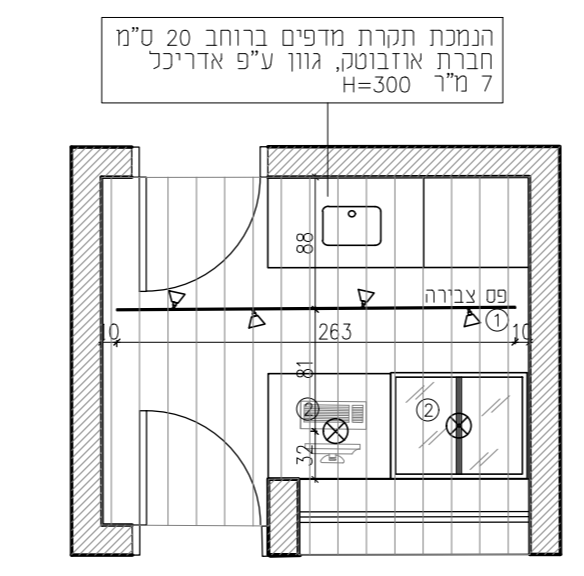

מס' גוף	דוגמה
1	
2	

תכנית תאורה