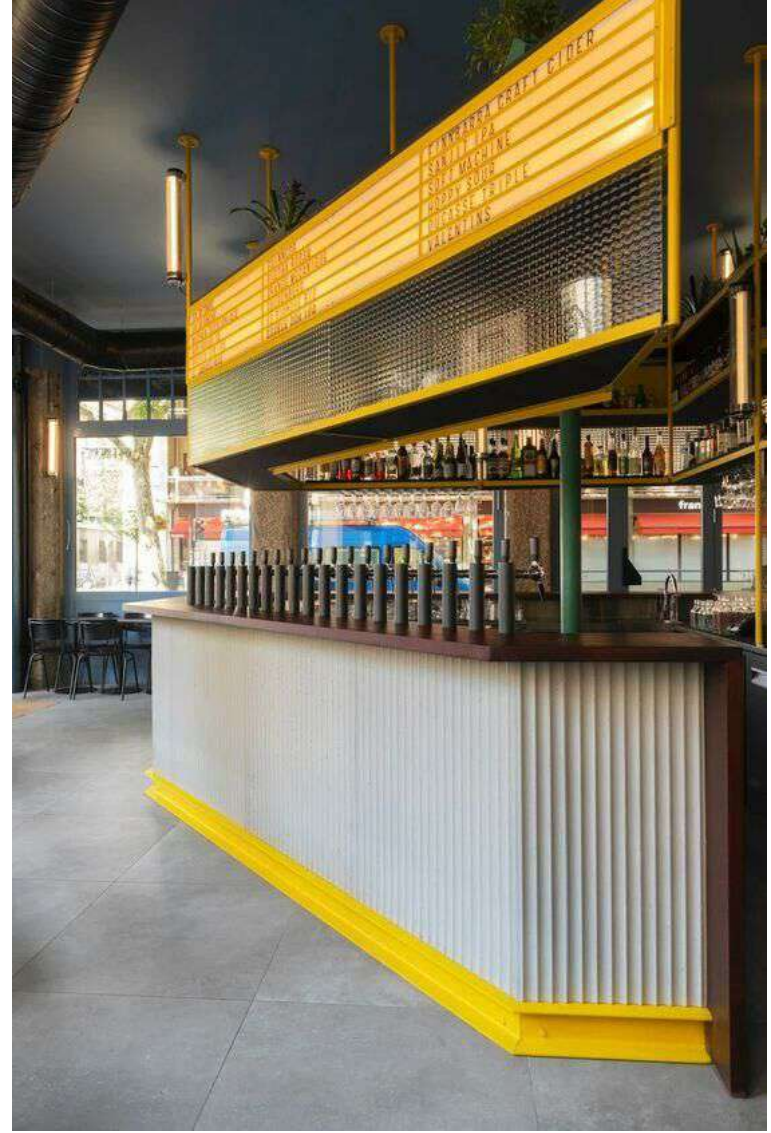

SITTON
PLUS
TANNOUS

Architecture + Design

ARENA YERUSHALYM

מזנון

מזנון בשרי תכנית העמדה

מזנון בשרי

3D VIEWS

מזנון חלבי תכנית העמדה

חברת MINI
מק"ט : 81.1606

לוגו בחיתוך ניזר גוף תאורה צמוד תקרה

חיפוי אריחי בטו
120/60

מסכים דיגיטלי
לתפריט

קופה
חונגשת

מקררים
נכא לוגו

עמדת נאצ'וז

PIZZERIA KIOSK

עמדת מאפיים
מגן עיטוש

מקררים
נכא לוגו

קופה

חיפוי פח גלי בצבע לבן פרופיל ברזל חיפוי פח משטח נירוסטה עם ניתוק של 1 ס"מ

מזנון חלבי

3D VIEWS

MATERIALS

אריחי בטון
120/60

פח גכי

נירוסטה

פח שחור

פרופיל ברזל
עם ניתוק באמצע

INSPIRATION

INSPIRATION

INSPIRATION

חלל ציבורי תכנית העמדה