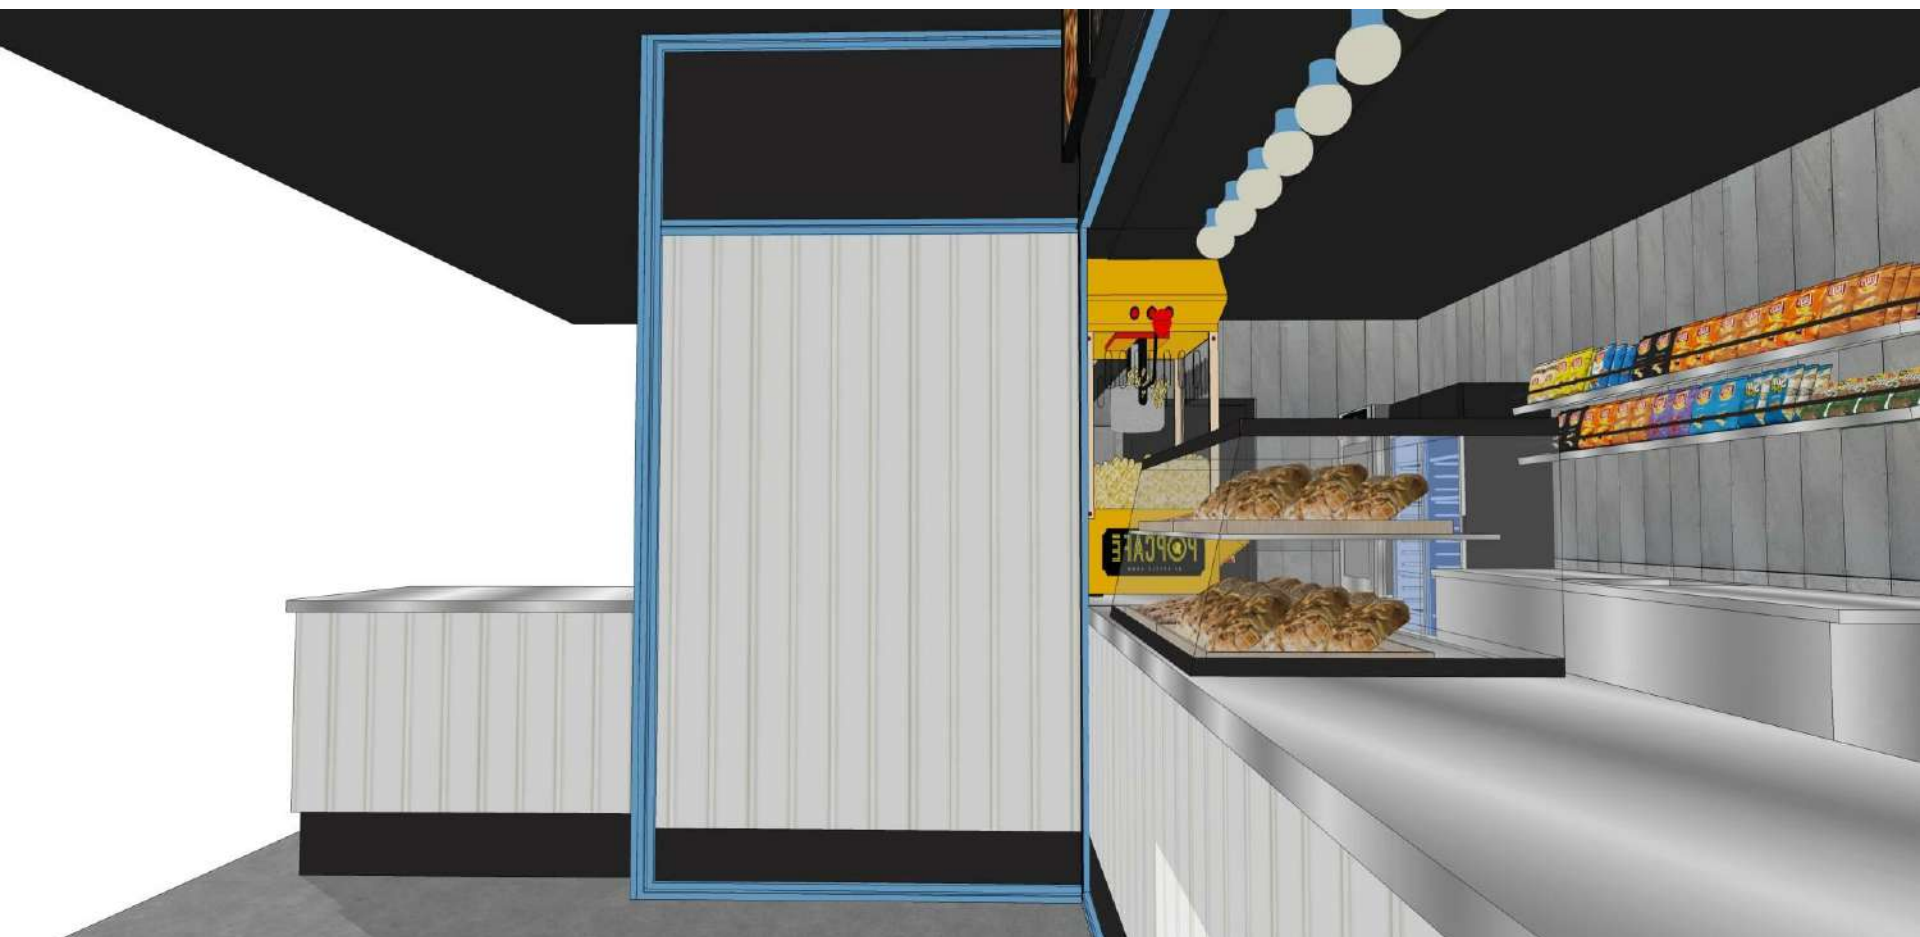

עמדת מאפיים
מגן עיטוש

מקררים
נכא לוגו

קופה

חיפוי פח גלי בצבע לבן פרופיל ברזל חיפוי פח משטח נירוסטה עם ניתוק של 1 ס"מ

מזנון חלבי

3D VIEWS

MATERIALS

אריחי בטון
120/60

פח גכי

נירוסטה

פח שחור

פרופיל ברזל
עם ניתוק באמצע

INSPIRATION

INSPIRATION

INSPIRATION

חלל ציבורי תכנית העמדה