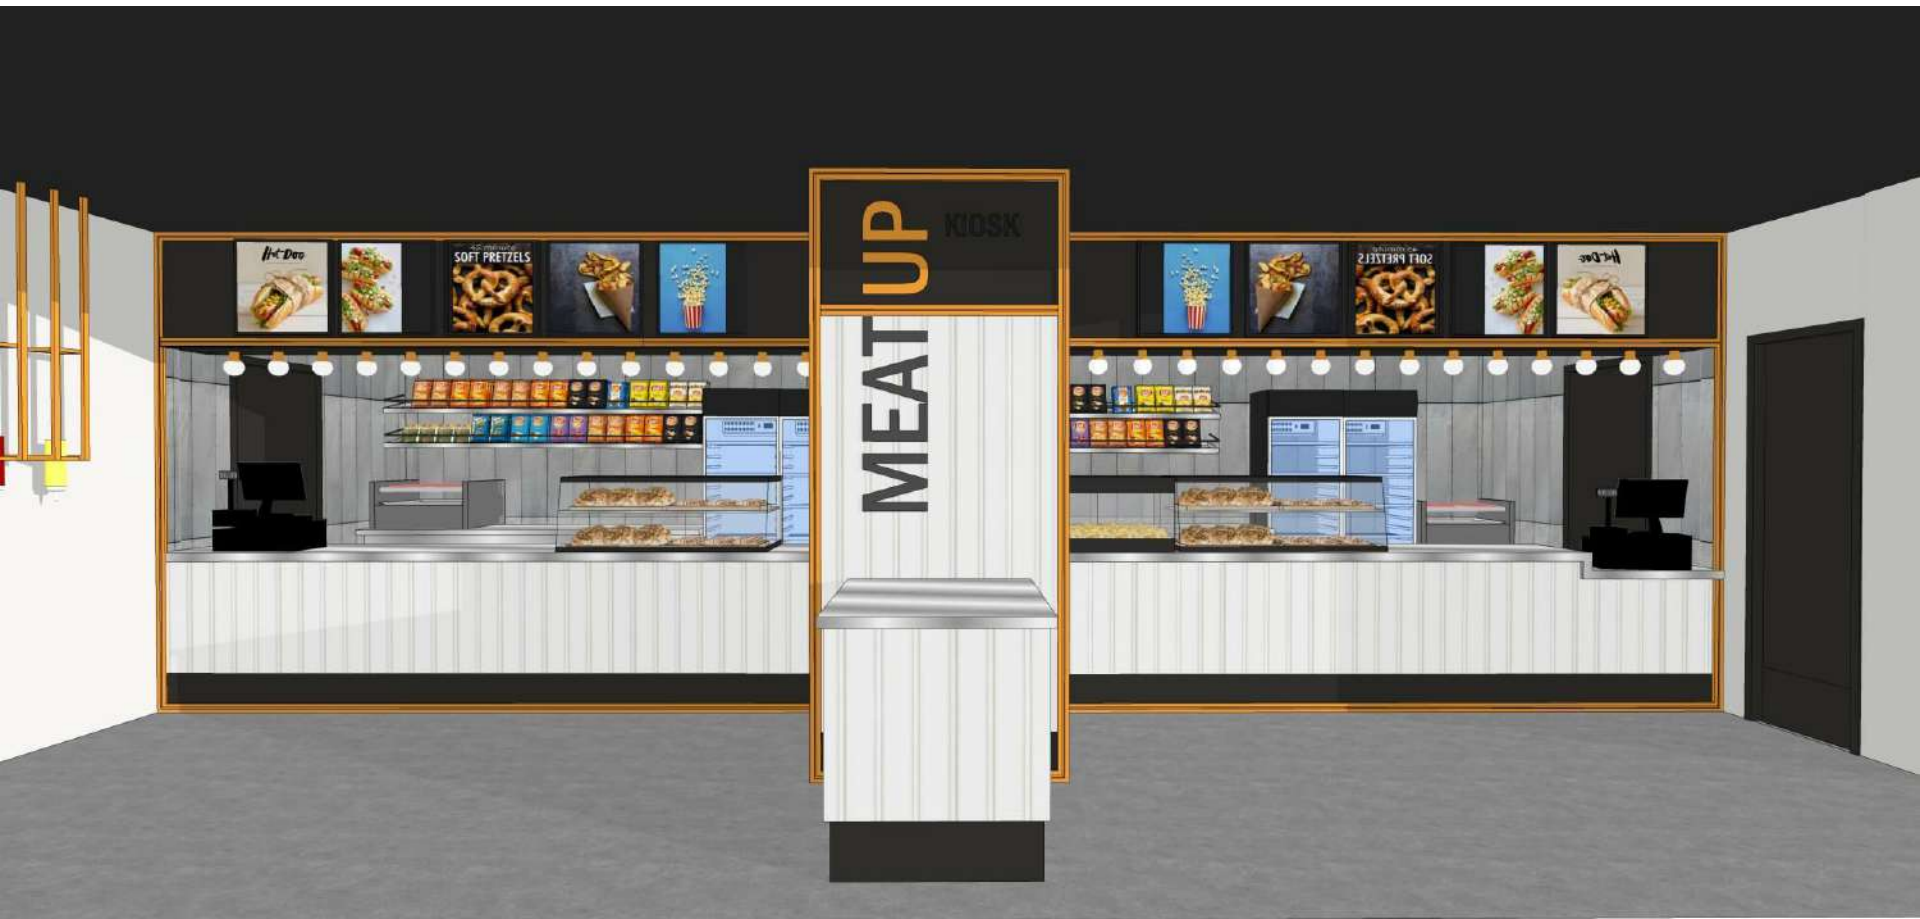

SITTON
PLUS
TANNOUS

Architecture + Design

ARENA YERUSHALYM

מזנון

מזנון בשרי תכנית העמדה

מזנון בשרי

3D VIEWS

מזנון חלבי תכנית העמדה

חברת MINI
מק"ט : 81.1606

לוגו בחיתוך ניזר גוף תאורה צמוד תקרה

חיפוי אריחי בטו
120/60

מסכים דיגיטלי
לתפריט

קופה
חונגשת

מקררים
נכא לוגו

עמדת נאצ'וז

PIZZERIA KIOSK

עמדת מאפיים
מגן עיטוש

מקררים
נכא לוגו

קופה

חיפוי פח גלי בצבע לבן פרופיל ברזל חיפוי פח משטח נירוסטה עם ניתוק של 1 ס"מ

מזנון חלבי

3D VIEWS

MATERIALS

אריחי בטון
120/60

פח גכי

נירוסטה

פח שחור

פרופיל ברזל
עם ניתוק באמצע

INSPIRATION

INSPIRATION

INSPIRATION

חלל ציבורי תכנית העמדה