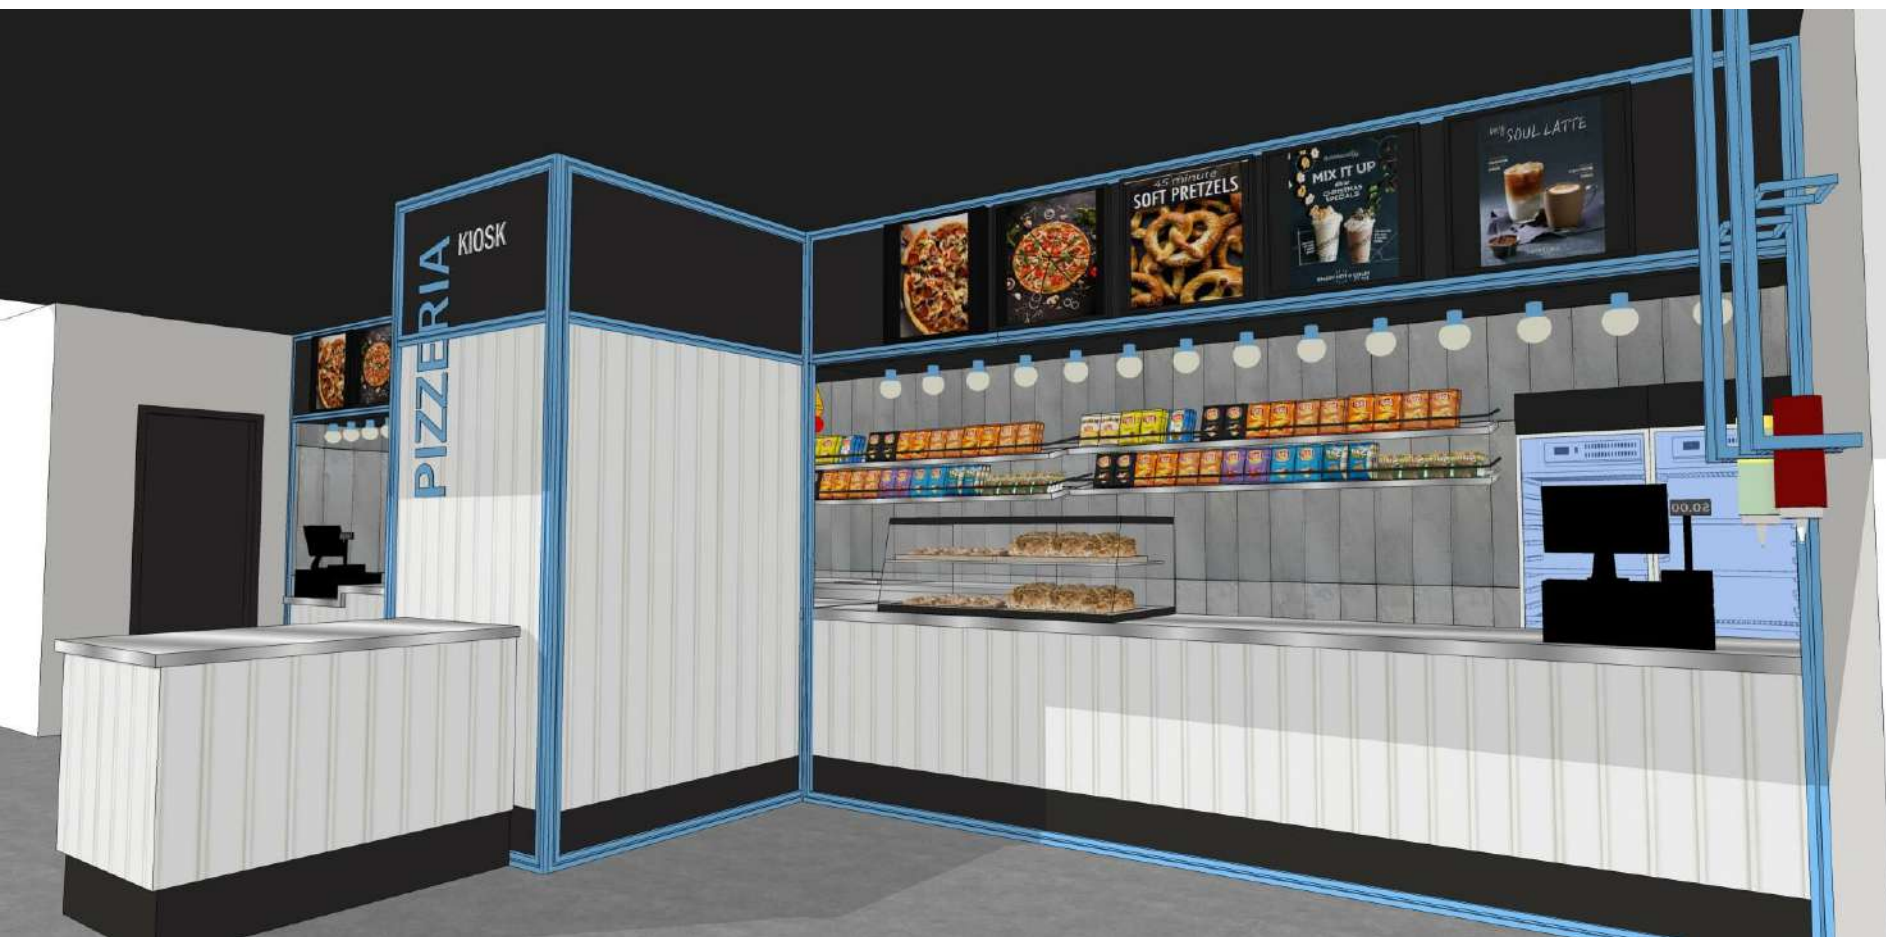

חברת MINI
מק"ט : 81.1606

לוגו בחיתוך ניזר גוף תאורה צמוד תקרה

חיפוי אריחי בטו
120/60

מסכים דיגיטלי
לתפריט

קופה
חונגשת

מקררים
נכא לוגו

עמדת נאצ'וז

PIZZERIA KIOSK

עמדת מאפיים
מגן עיטוש

מקררים
נכא לוגו

קופה

חיפוי פח גלי בצבע לבן פרופיל ברזל חיפוי פח משטח נירוסטה עם ניתוק של 1 ס"מ

מזנון חלבי

3D VIEWS

MATERIALS

אריחי בטון
120/60

פח גכי

נירוסטה

פח שחור

פרופיל ברזל
עם ניתוק באמצע

INSPIRATION

INSPIRATION

INSPIRATION

חלל ציבורי תכנית העמדה