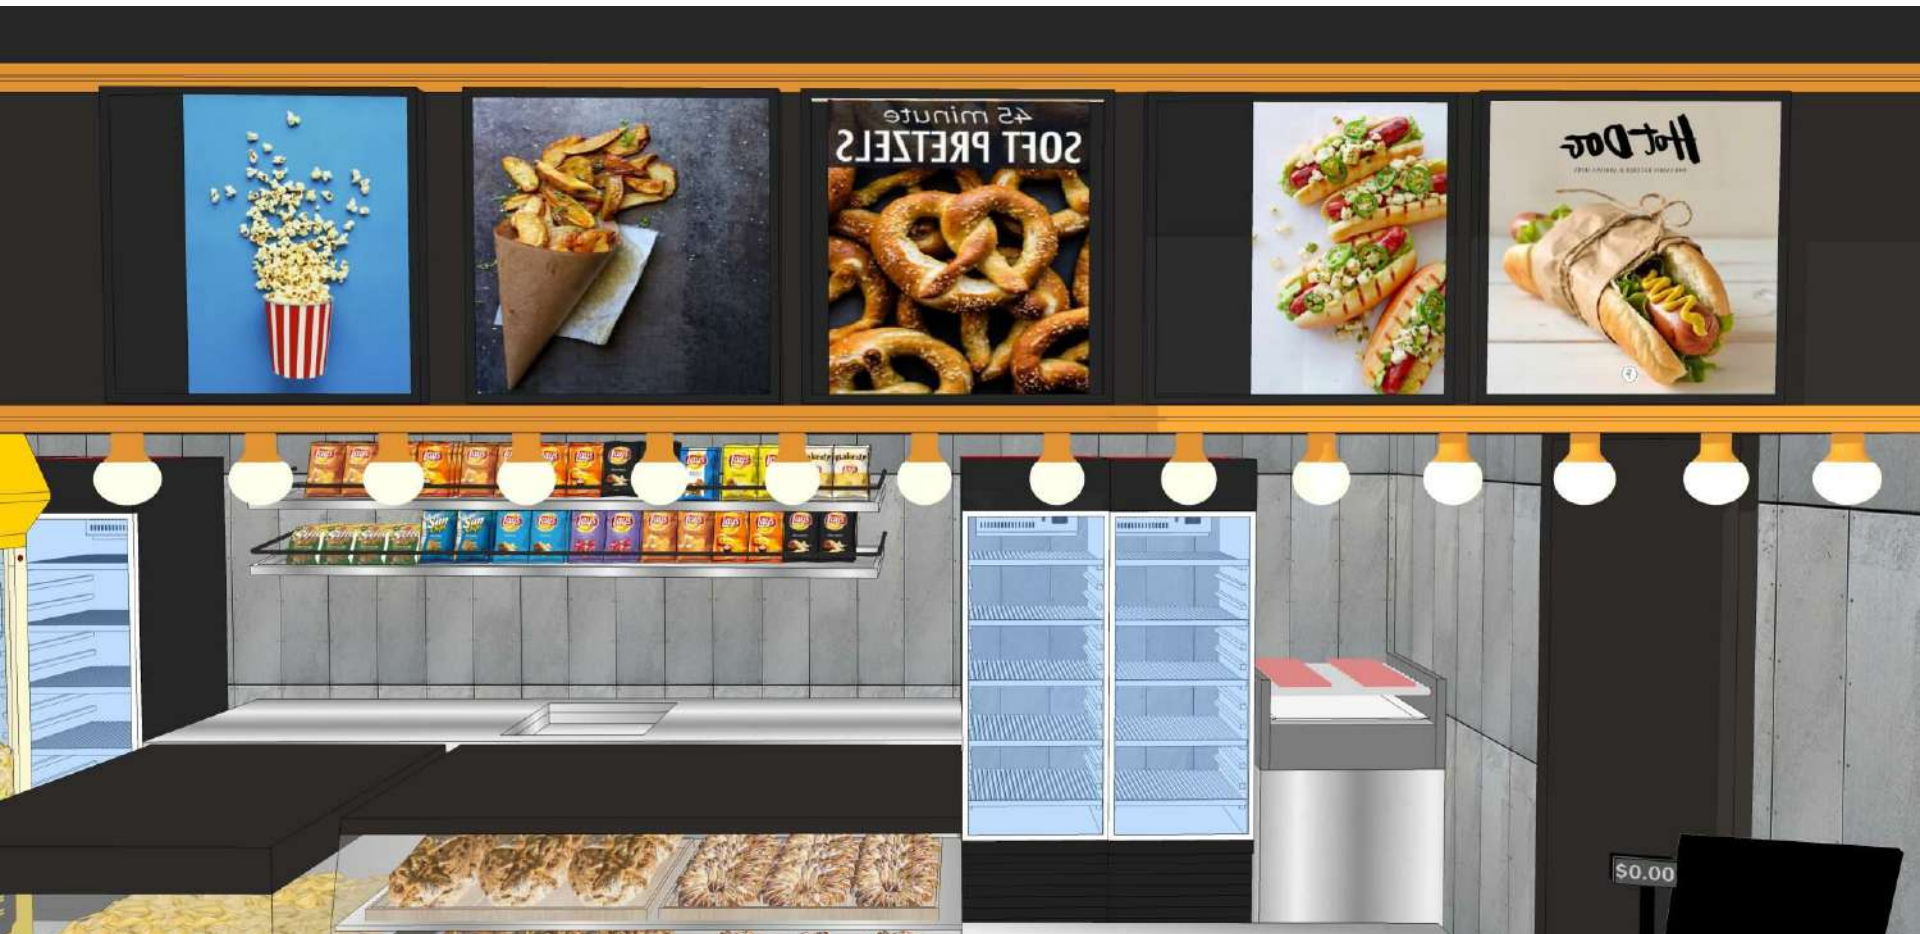

SITTON
PLUS
TANNOUS

Architecture + Design

ARENA YERUSHALYM

מזנון

מזנון בשרי תכנית העמדה

מזנון בשרי

3D VIEWS

מזנון חלבי תכנית העמדה

חברת MINI
מק"ט : 81.1606

לוגו בחיתוך ניזר גוף תאורה צמוד תקרה

חיפוי אריחי בטו
120/60

מסכים דיגיטלי
לתפריט

קופה
חונגשת

מקררים
נכא לוגו

עמדת נאצ'וז

PIZZERIA KIOSK

עמדת מאפיים
מגן עיטוש

מקררים
נכא לוגו

קופה

חיפוי פח גלי בצבע לבן פרופיל ברזל חיפוי פח משטח נירוסטה עם ניתוק של 1 ס"מ

מזנון חלבי

3D VIEWS

MATERIALS

אריחי בטון
120/60

פח גכי

נירוסטה

פח שחור

פרופיל ברזל
עם ניתוק באמצע

INSPIRATION

INSPIRATION

INSPIRATION

חלל ציבורי תכנית העמדה