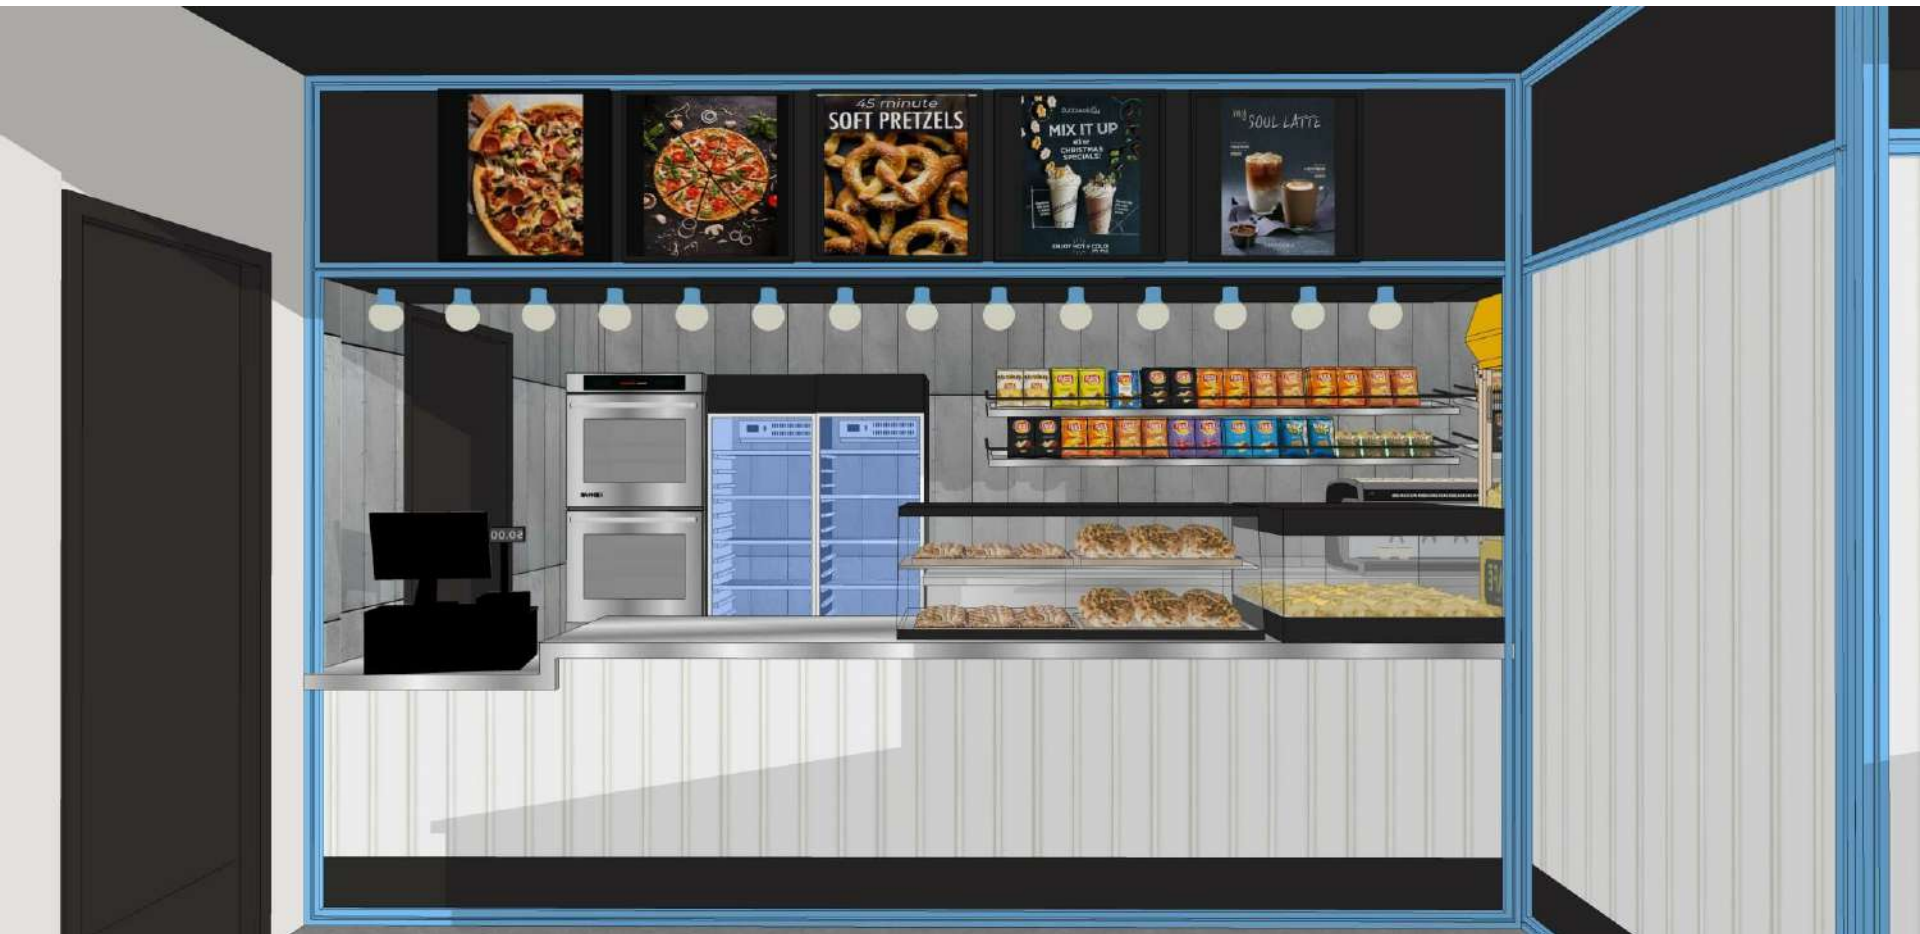

חברת MINI
מק"ט : 81.1606

לוגו בחיתוך ניזר גוף תאורה צמוד תקרה

חיפוי אריחי בטו
120/60

מסכים דיגיטלי
לתפריט

קופה
חונגשת

מקררים
נכא לוגו

עמדת נאצ'וז

PIZZERIA KIOSK

עמדת מאפיים
מגן עיטוש

מקררים
נכא לוגו

קופה

חיפוי פח גלי בצבע לבן פרופיל ברזל חיפוי פח משטח נירוסטה עם ניתוק של 1 ס"מ

מזנון חלבי

3D VIEWS

MATERIALS

אריחי בטון
120/60

פח גכי

נירוסטה

פח שחור

פרופיל ברזל
עם ניתוק באמצע

INSPIRATION

INSPIRATION

INSPIRATION

חלל ציבורי תכנית העמדה