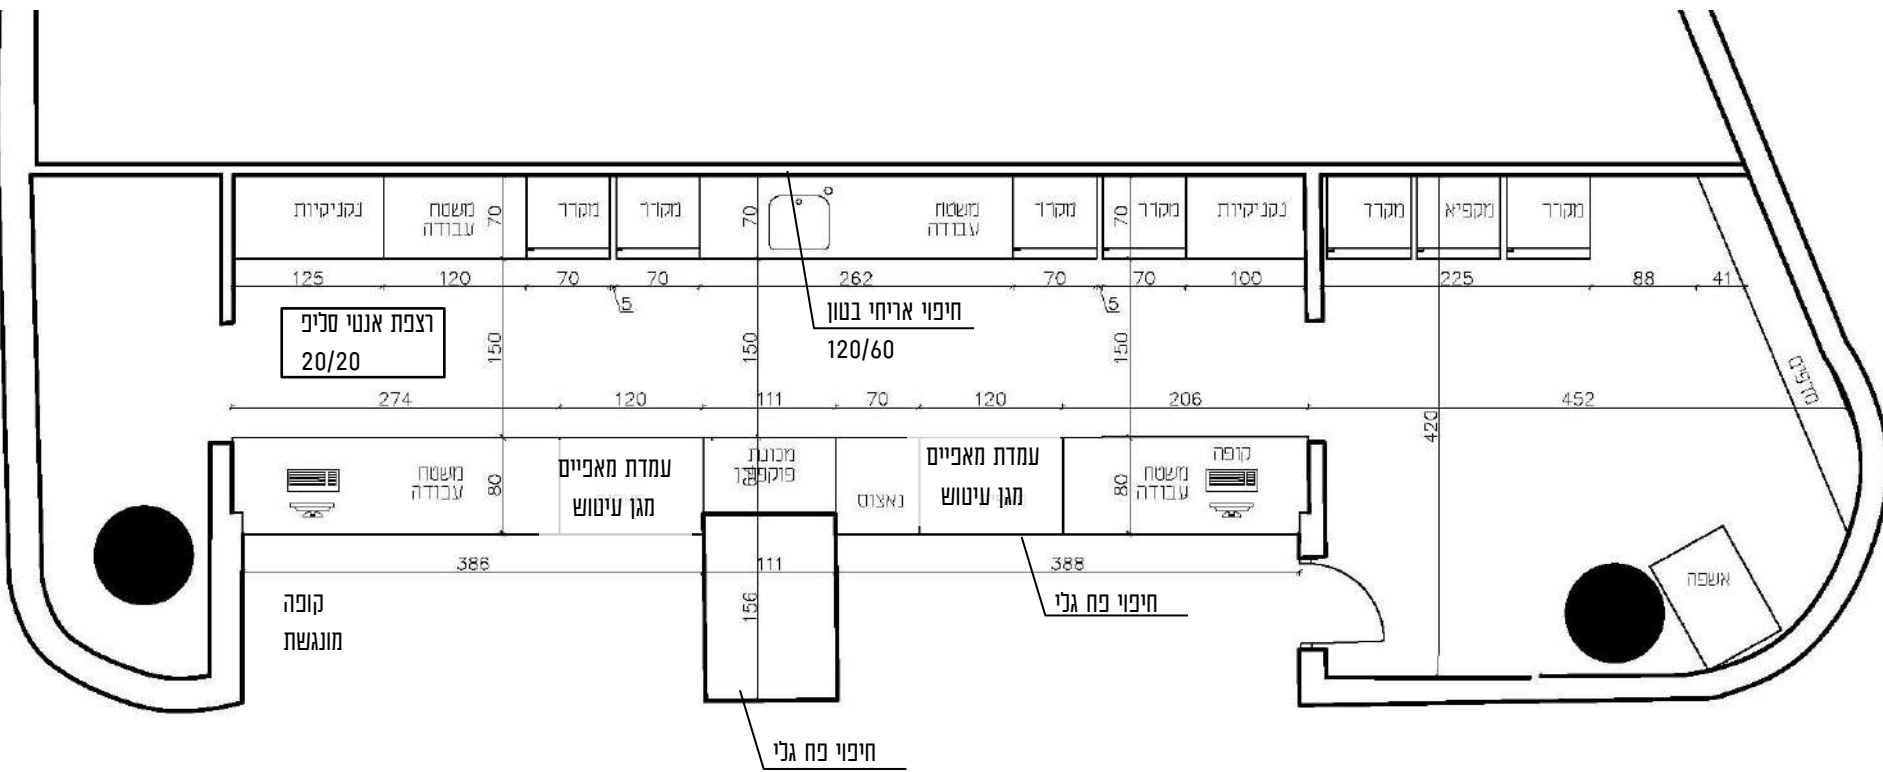

SITTON
PLUS
TANNOUS

Architecture + Design

ARENA YERUSHALYM

מזנון

מזנון בשרי תכנית העמדה

מזנון בשרי

3D VIEWS

מזנון חלבי תכנית העמדה

חברת MINI
מק"ט : 81.1606

לוגו בחיתוך ניזר גוף תאורה צמוד תקרה

חיפוי אריחי בטו
120/60

מסכים דיגיטלי
לתפריט

קופה
חונגשת

מקררים
נכא לוגו

עמדת נאצ'וז

PIZZERIA KIOSK

עמדת מאפיים
מגן עיטוש

מקררים
נכא לוגו

קופה

חיפוי פח גלי בצבע לבן פרופיל ברזל חיפוי פח משטח נירוסטה עם ניתוק של 1 ס"מ

מזנון חלבי

3D VIEWS

MATERIALS

אריחי בטון
120/60

פח גכי

נירוסטה

פח שחור

פרופיל ברזל
עם ניתוק באמצע

INSPIRATION

INSPIRATION

INSPIRATION

חלל ציבורי תכנית העמדה