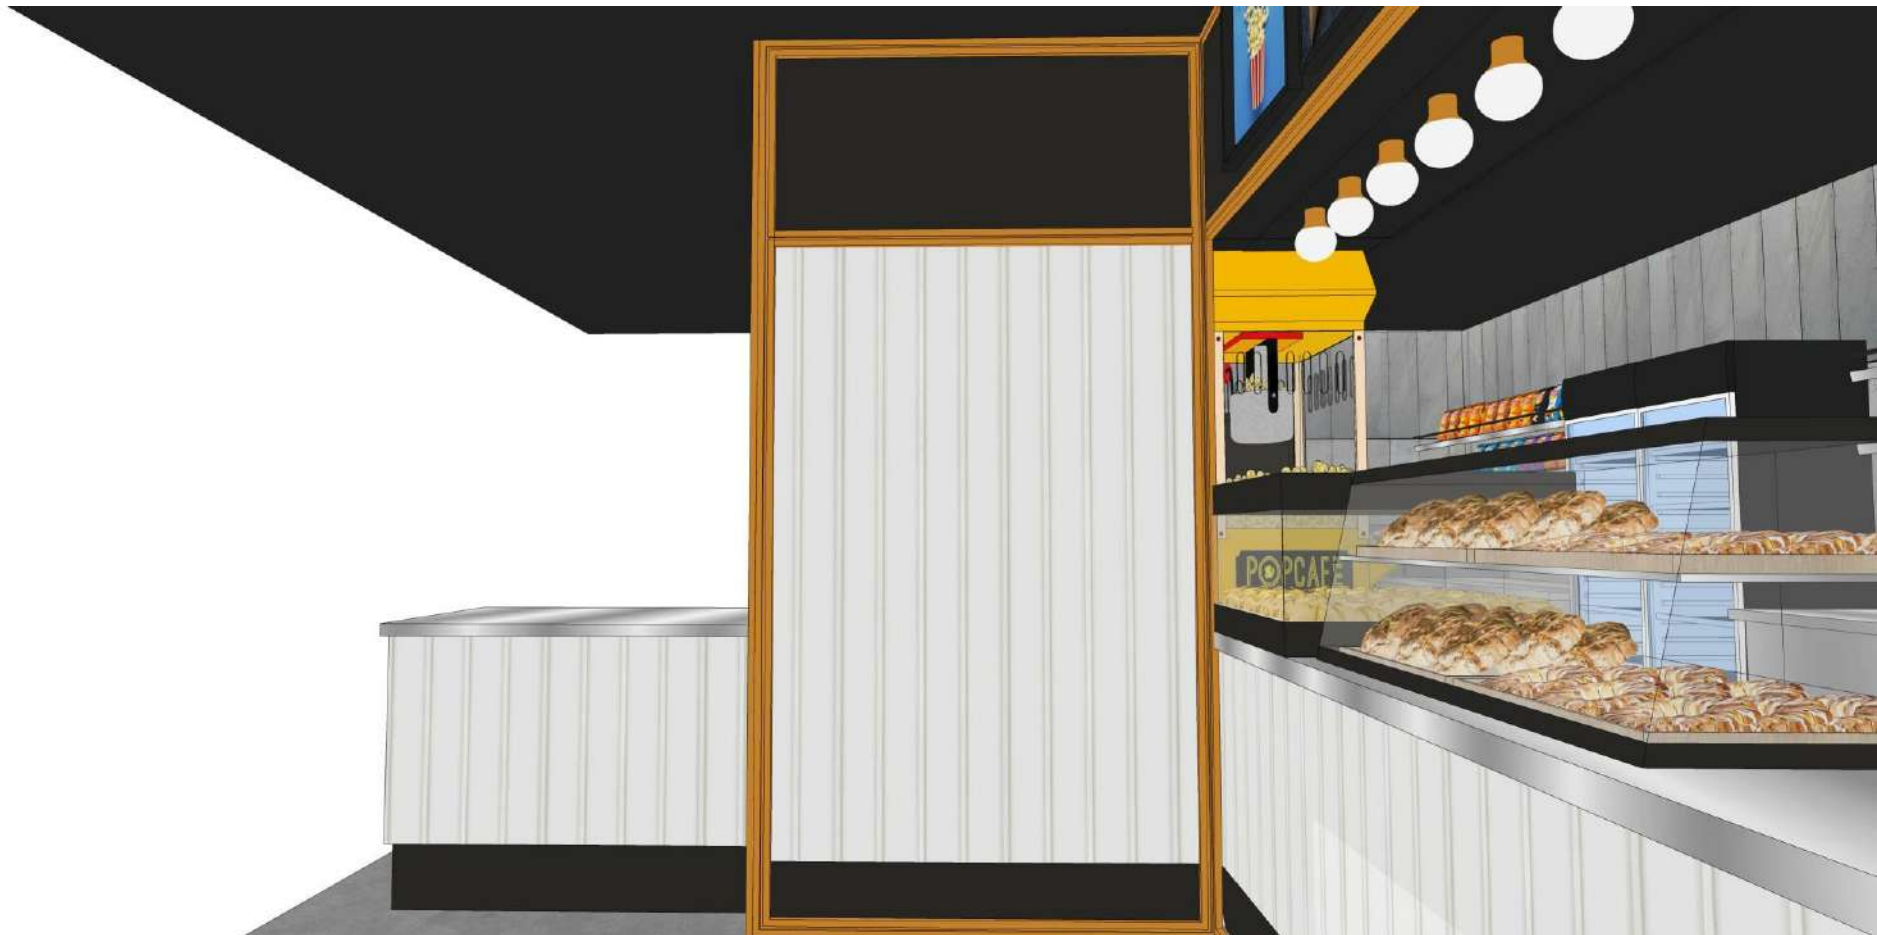

SITTON
PLUS
TANNOUS

Architecture + Design

ARENA YERUSHALYM

מזנון

מזנון בשרי תכנית העמדה

מזנון בשרי

3D VIEWS

מזנון חלבי תכנית העמדה

חברת MINI
מק"ט : 81.1606

לוגו בחיתוך ניזר גוף תאורה צמוד תקרה

חיפוי אריחי בטו
120/60

מסכים דיגיטלי
לתפריט

קופה
חונגשת

מקררים
נכא לוגו

עמדת נאצ'וז

PIZZERIA KIOSK

עמדת מאפיים
מגן עיטוש

מקררים
נכא לוגו

קופה

חיפוי פח גלי בצבע לבן פרופיל ברזל חיפוי פח משטח נירוסטה עם ניתוק של 1 ס"מ

מזנון חלבי

3D VIEWS

MATERIALS

אריחי בטון
120/60

פח גכי

נירוסטה

פח שחור

פרופיל ברזל
עם ניתוק באמצע

INSPIRATION

INSPIRATION

INSPIRATION

חלל ציבורי תכנית העמדה