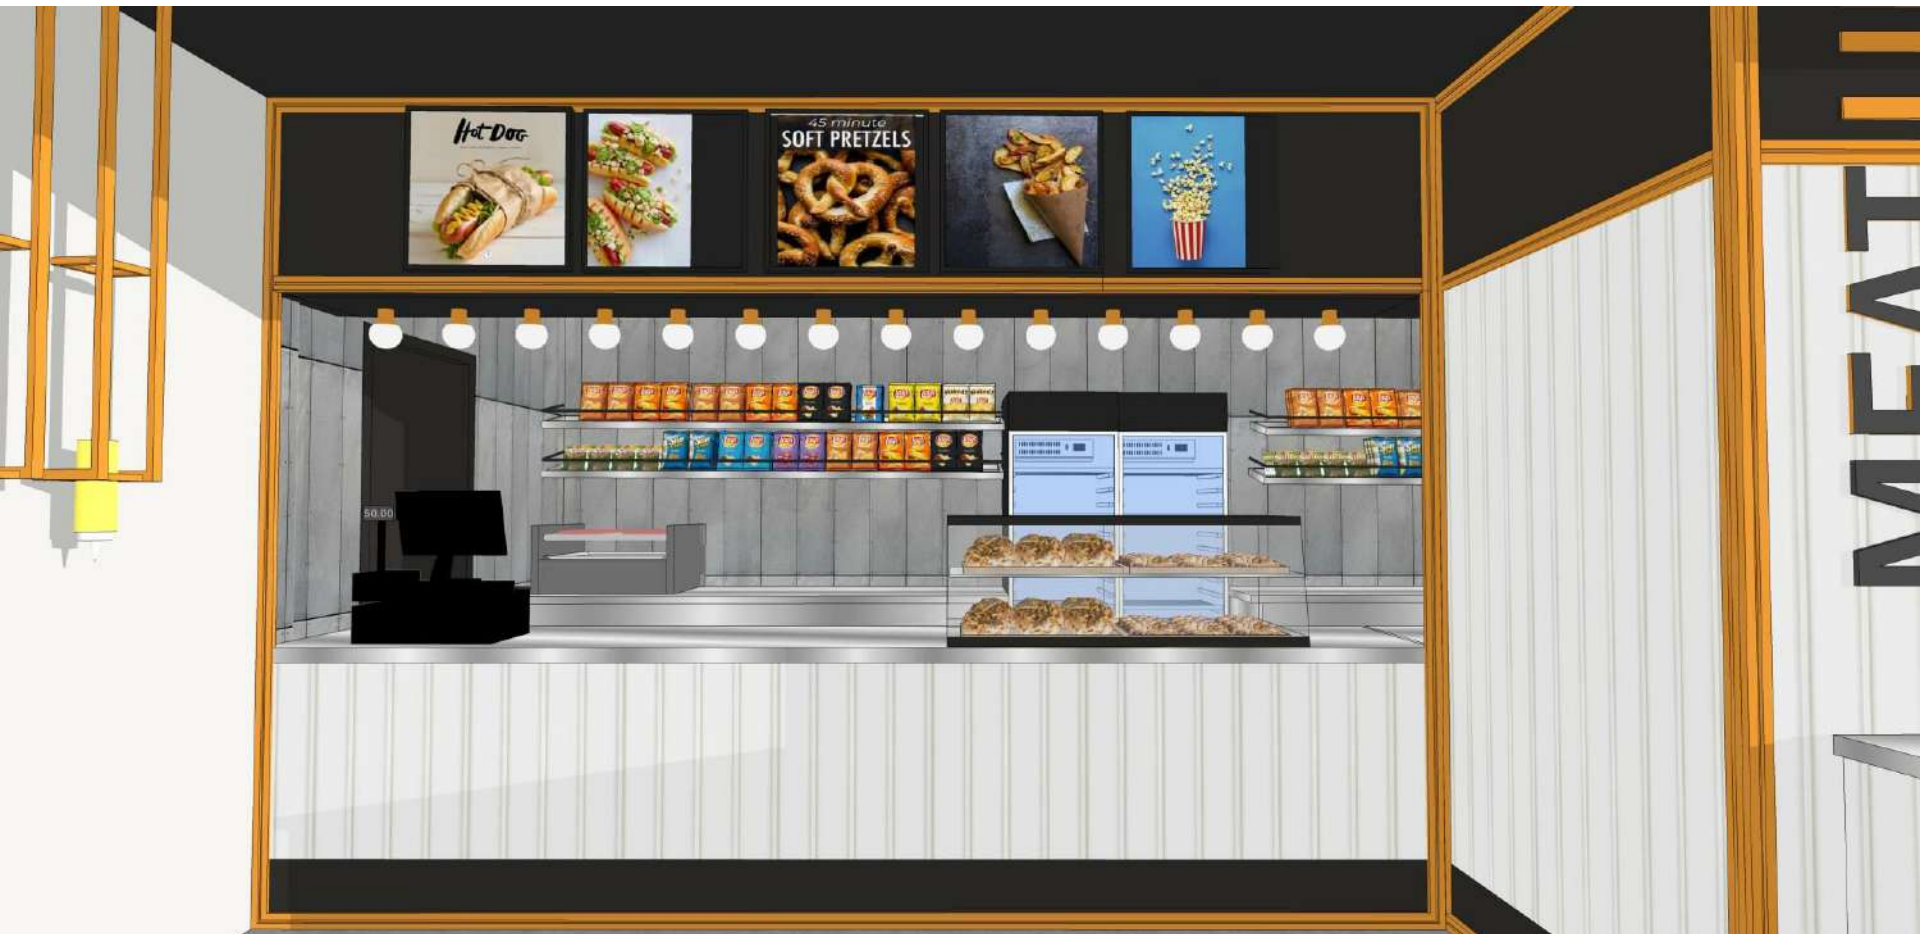

SITTON
PLUS
TANNOUS

Architecture + Design

ARENA YERUSHALYM

מזנון

מזנון בשרי תכנית העמדה

מזנון בשרי

3D VIEWS

מזנון חלבי תכנית העמדה

חברת MINI
מק"ט : 81.1606

לוגו בחיתוך ניזר גוף תאורה צמוד תקרה

חיפוי אריחי בטו
120/60

מסכים דיגיטלי
לתפריט

קופה
חונגשת

מקררים
נכא לוגו

עמדת נאצ'וז

PIZZERIA KIOSK

עמדת מאפיים
מגן עיטוש

מקררים
נכא לוגו

קופה

חיפוי פח גלי בצבע לבן פרופיל ברזל חיפוי פח משטח נירוסטה עם ניתוק של 1 ס"מ

מזנון חלבי

3D VIEWS

MATERIALS

אריחי בטון
120/60

פח גכי

נירוסטה

פח שחור

פרופיל ברזל
עם ניתוק באמצע

INSPIRATION

INSPIRATION

INSPIRATION

חלל ציבורי תכנית העמדה