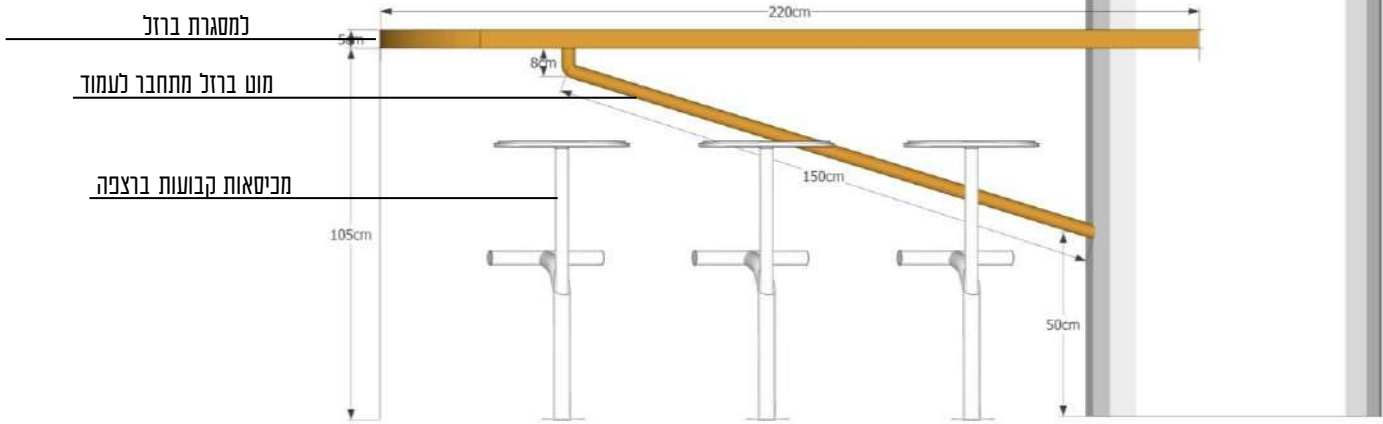

פח גכי

נירוסטה

פח שחור

פרופיל ברזל
עם ניתוק באמצע

INSPIRATION

INSPIRATION

INSPIRATION

חלל ציבורי תכנית העמדה