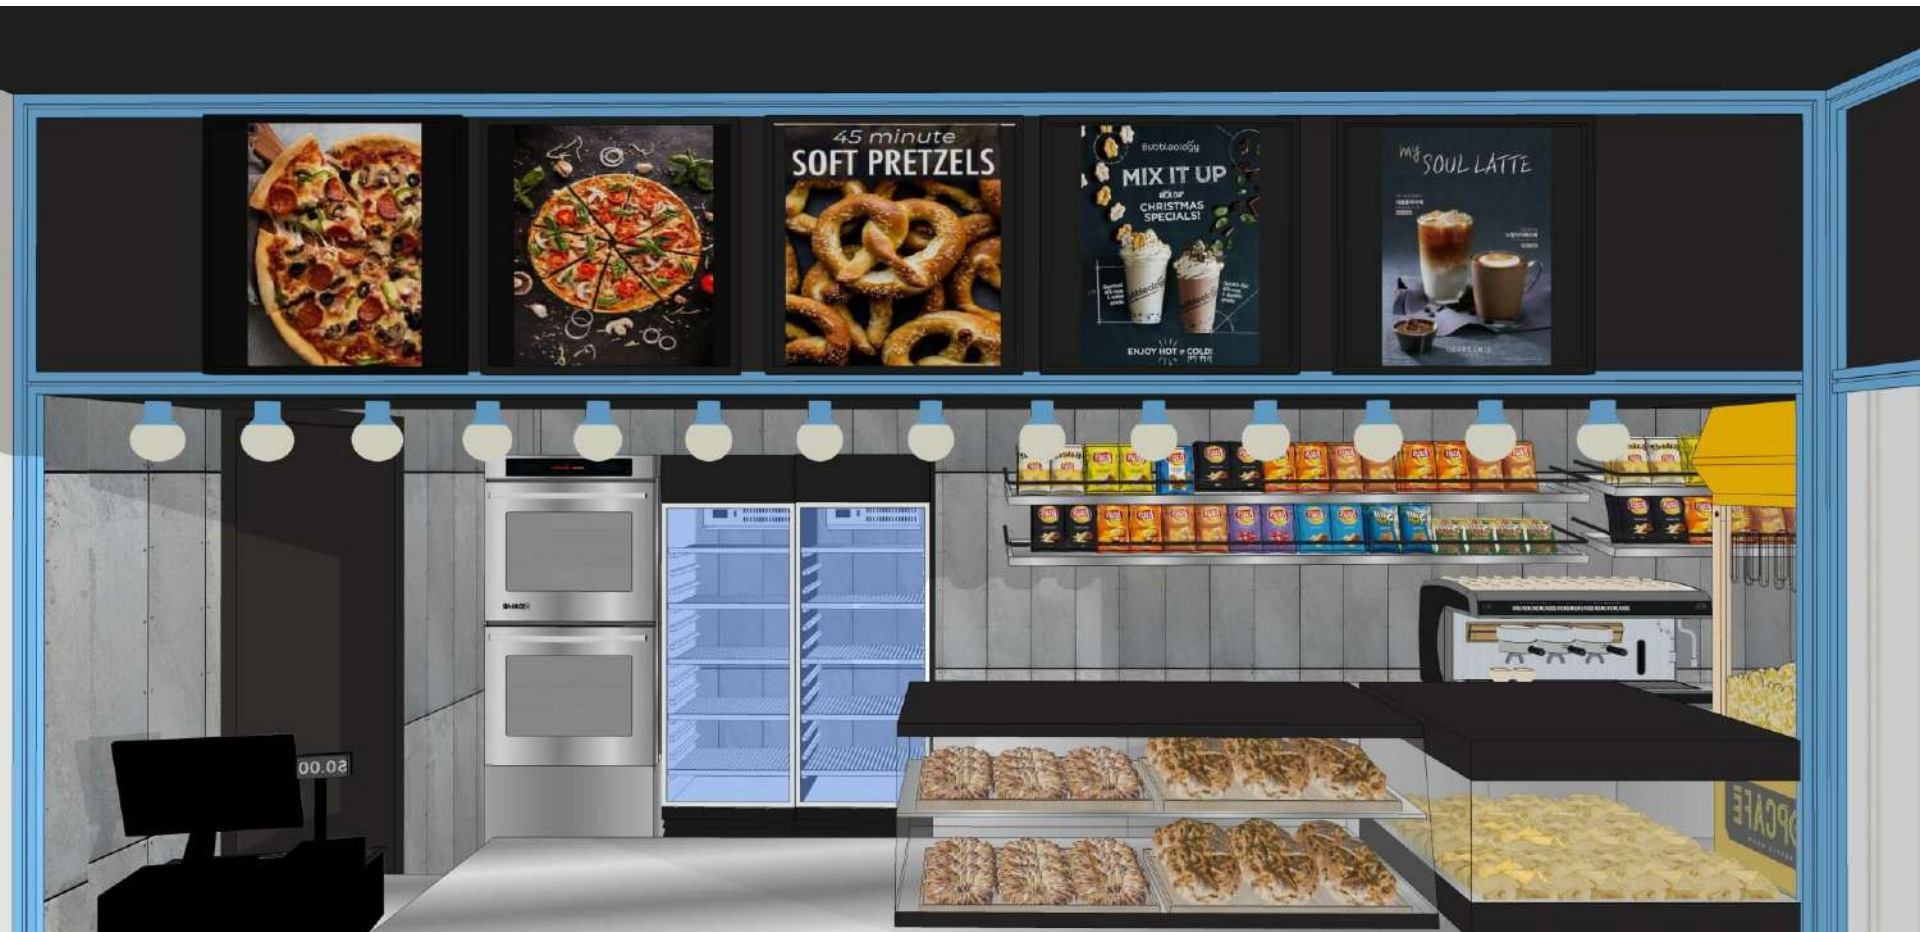

עמדת מאפיים
מגן עיטוש

מקררים
נכא לוגו

קופה

חיפוי פח גלי בצבע לבן פרופיל ברזל חיפוי פח משטח נירוסטה עם ניתוק של 1 ס"מ

מזנון חלבי

3D VIEWS

MATERIALS

אריחי בטון
120/60

פח גכי

נירוסטה

פח שחור

פרופיל ברזל
עם ניתוק באמצע

INSPIRATION

INSPIRATION

INSPIRATION

חלל ציבורי תכנית העמדה