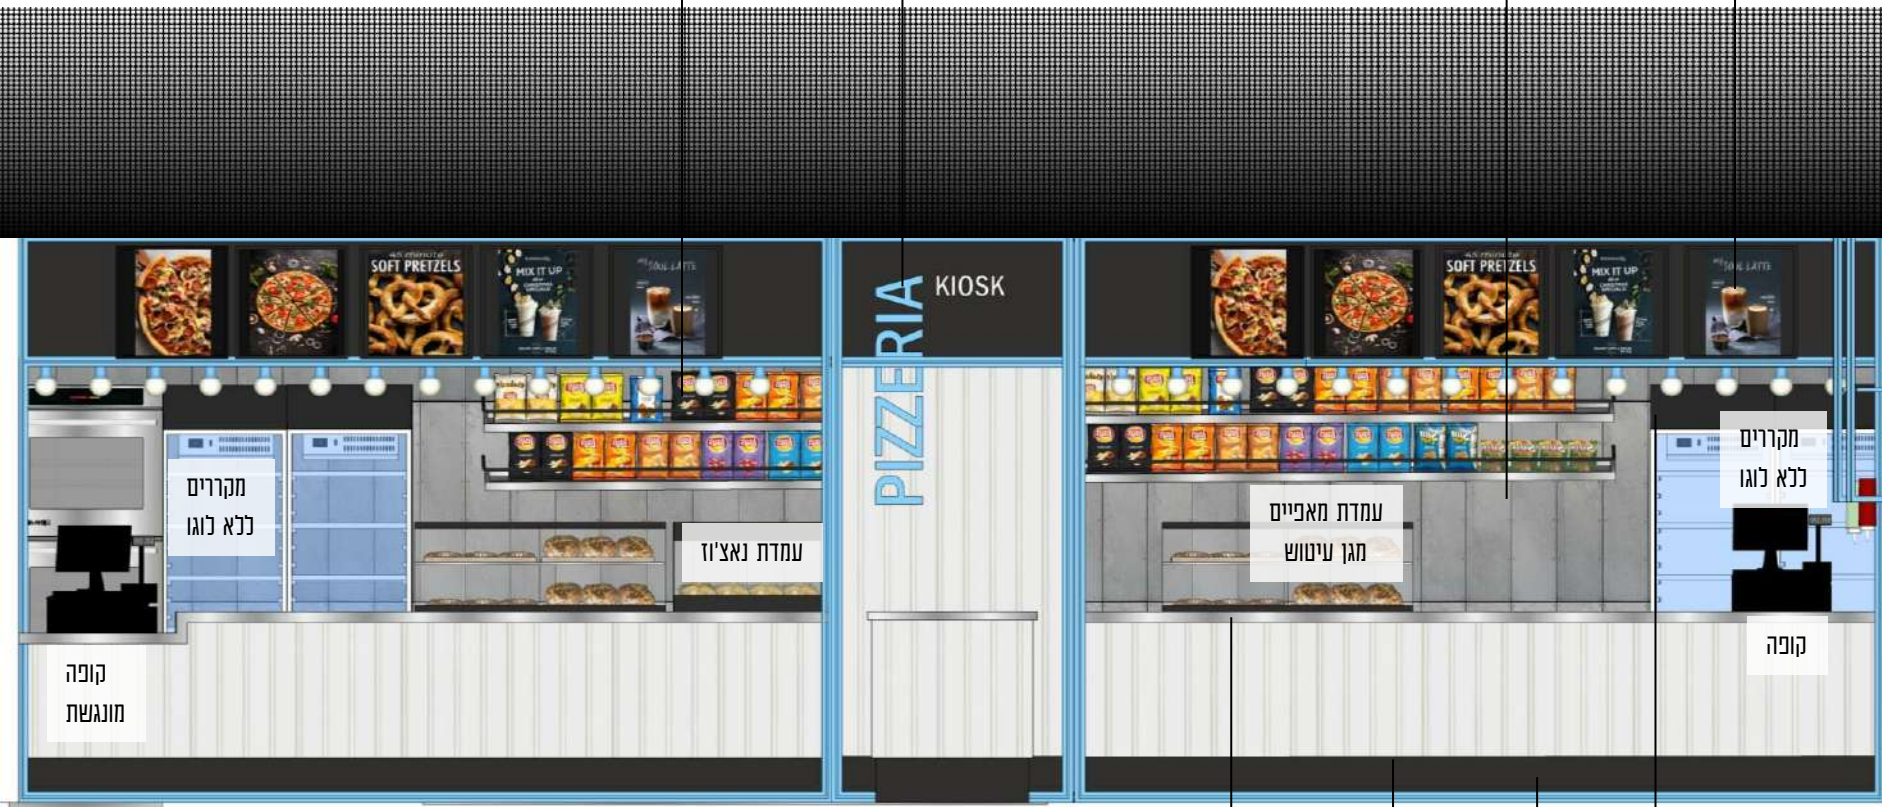

SITTON
PLUS
TANNOUS

Architecture + Design

ARENA YERUSHALYM

מזנון

מזנון בשרי תכנית העמדה

מזנון בשרי

3D VIEWS

מזנון חלבי תכנית העמדה

חברת MINI
מק"ט : 81.1606

לוגו בחיתוך ניזר גוף תאורה צמוד תקרה

חיפוי אריחי בטו
120/60

מסכים דיגיטלי
לתפריט

קופה
חונגשת

מקררים
נכא לוגו

עמדת נאצ'וז

PIZZERIA KIOSK

עמדת מאפיים
מגן עיטוש

מקררים
נכא לוגו

קופה

חיפוי פח גלי בצבע לבן פרופיל ברזל חיפוי פח משטח נירוסטה עם ניתוק של 1 ס"מ

מזנון חלבי

3D VIEWS

MATERIALS

אריחי בטון
120/60

פח גכי

נירוסטה

פח שחור

פרופיל ברזל
עם ניתוק באמצע

INSPIRATION

INSPIRATION

INSPIRATION

חלל ציבורי תכנית העמדה