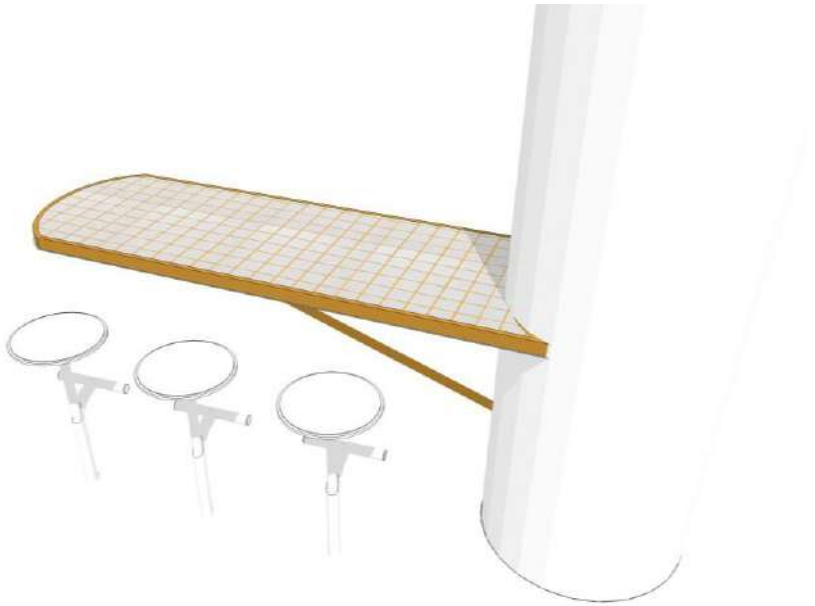

פח גכי

נירוסטה

פח שחור

פרופיל ברזל
עם ניתוק באמצע

INSPIRATION

INSPIRATION

INSPIRATION

חלל ציבורי תכנית העמדה