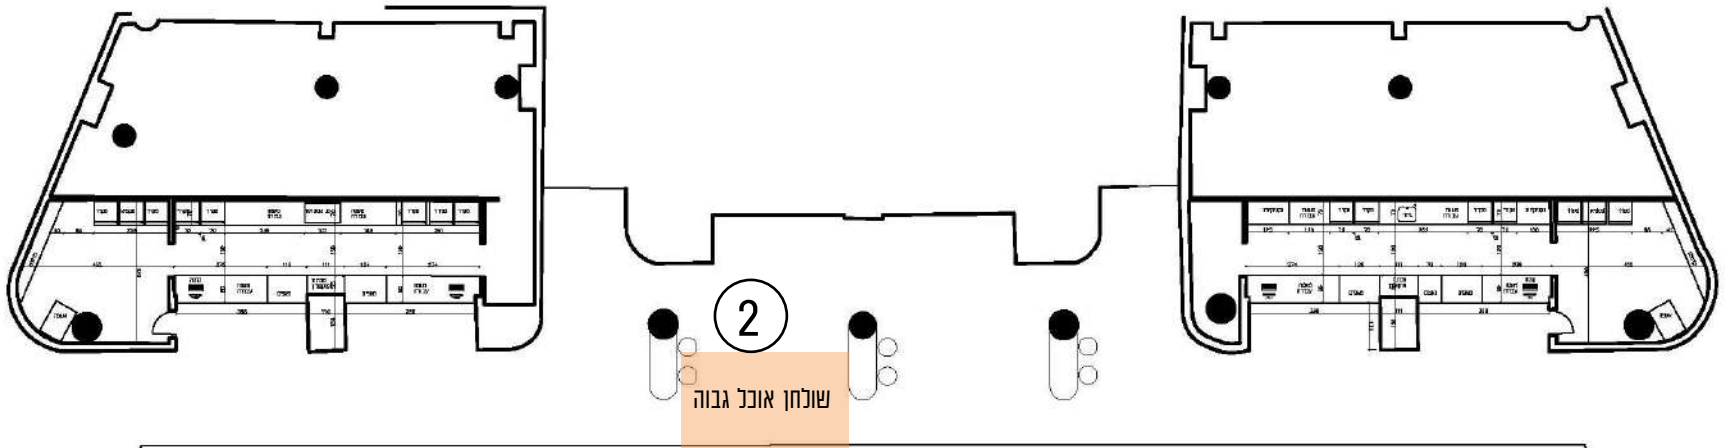

פח גכי

נירוסטה

פח שחור

פרופיל ברזל
עם ניתוק באמצע

INSPIRATION

INSPIRATION

INSPIRATION

חלל ציבורי תכנית העמדה