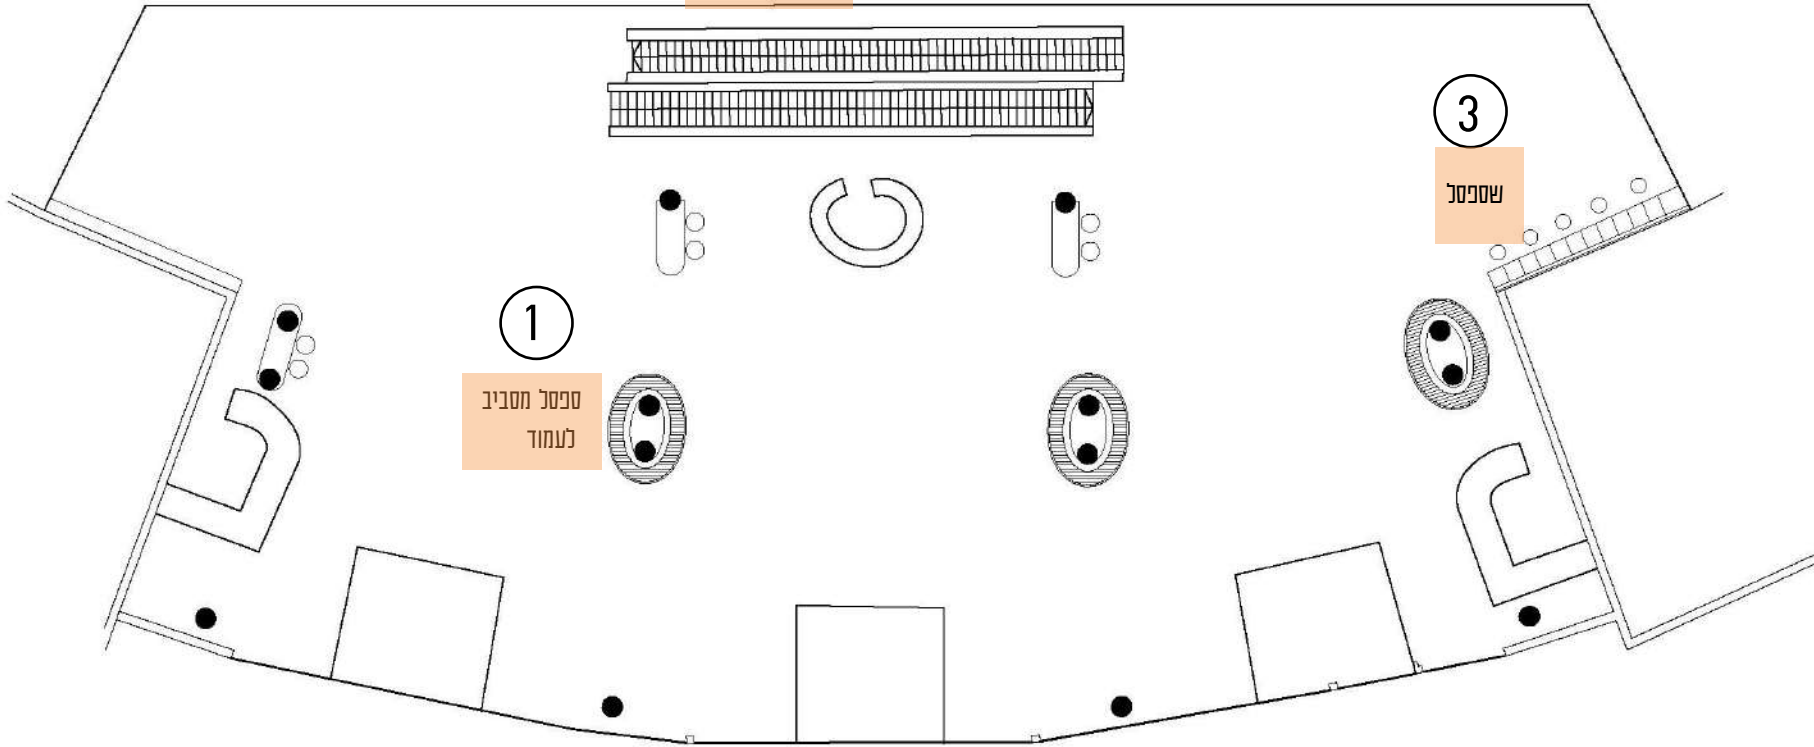

פח גכי

נירוסטה

פח שחור

פרופיל ברזל
עם ניתוק באמצע

INSPIRATION

INSPIRATION

INSPIRATION

חלל ציבורי תכנית העמדה