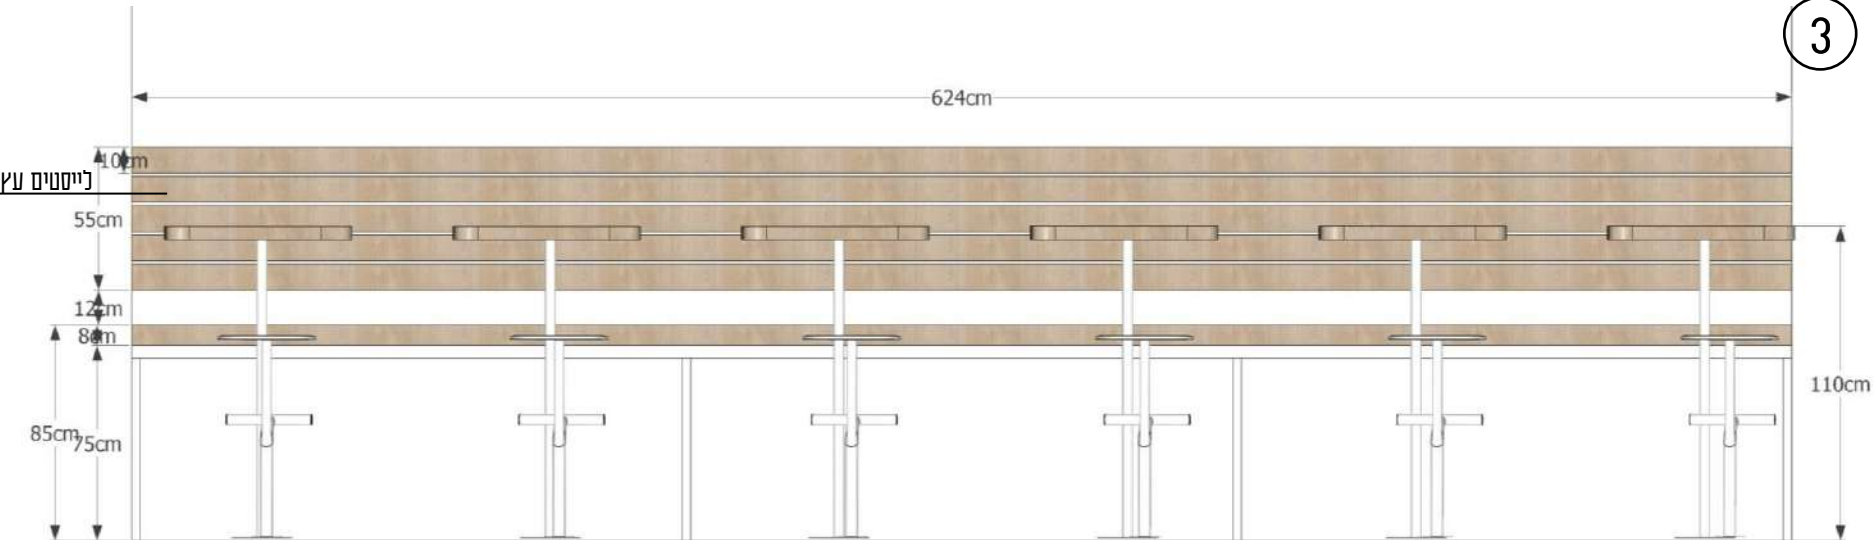

פח גכי

נירוסטה

פח שחור

פרופיל ברזל
עם ניתוק באמצע

INSPIRATION

INSPIRATION

INSPIRATION

חלל ציבורי תכנית העמדה