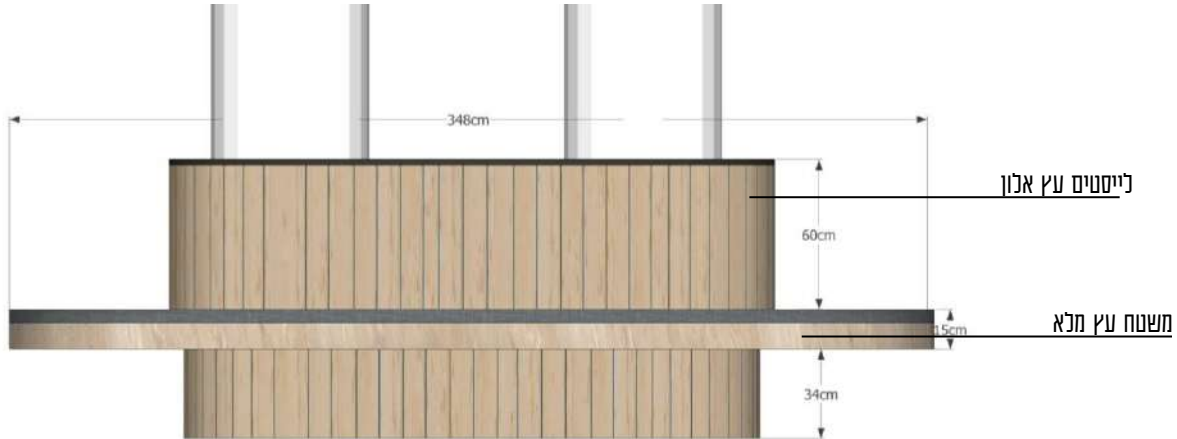

פח גכי

נירוסטה

פח שחור

פרופיל ברזל
עם ניתוק באמצע

INSPIRATION

INSPIRATION

INSPIRATION

חלל ציבורי תכנית העמדה