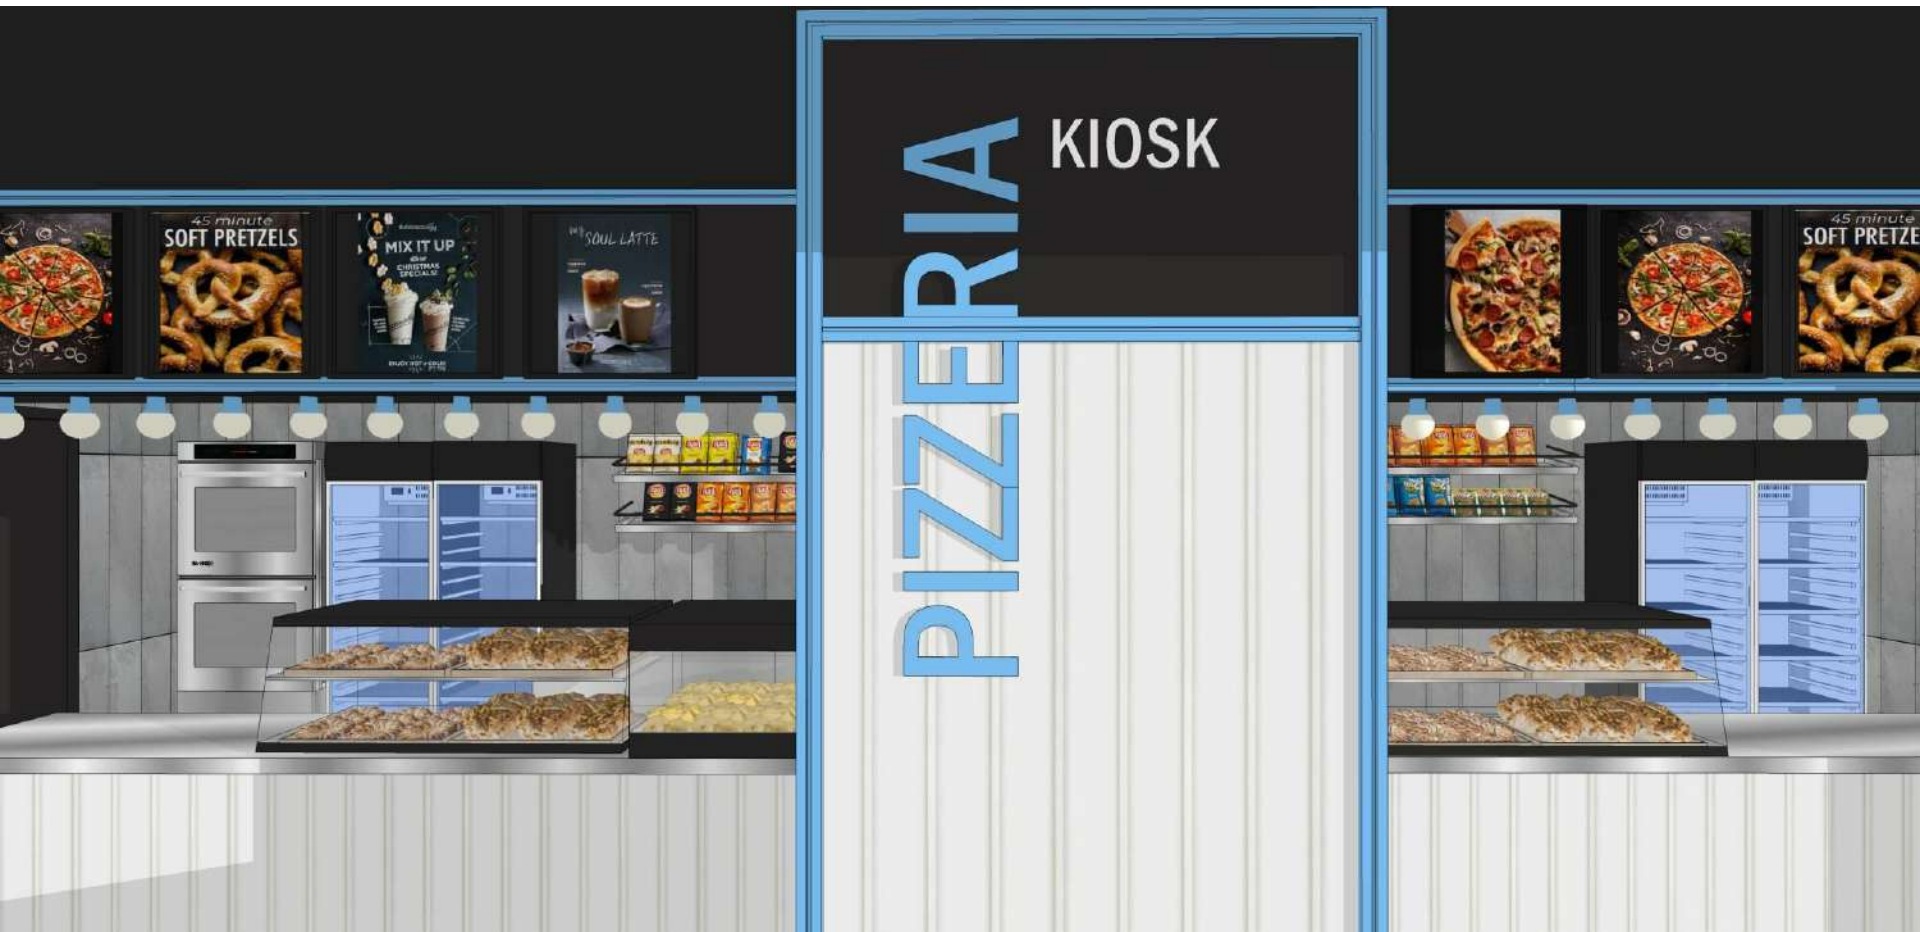

חברת MINI
מק"ט : 81.1606

לוגו בחיתוך ניזר גוף תאורה צמוד תקרה

חיפוי אריחי בטו
120/60

מסכים דיגיטלי
לתפריט

קופה
חונגשת

מקררים
נכא לוגו

עמדת נאצ'וז

PIZZERIA KIOSK

עמדת מאפיים
מגן עיטוש

מקררים
נכא לוגו

קופה

חיפוי פח גלי בצבע לבן פרופיל ברזל חיפוי פח משטח נירוסטה עם ניתוק של 1 ס"מ

מזנון חלבי

3D VIEWS

MATERIALS

אריחי בטון
120/60